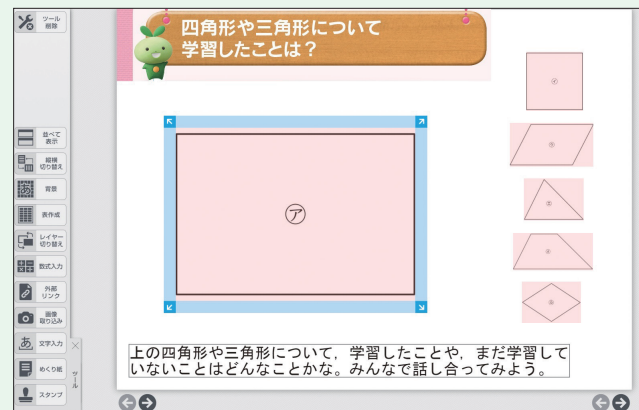

ポイント2 学習を支える便利な機能

ペンツールでメモを残したり、web上の参考資料へのリンクを貼り付けたりすることができます。自分の学習記録を残すことで、児童一人ひとりの教科書が作れます。

ポイント3 特別支援への対応

文字色や大きさ、行間などを調整し、児童が最も読みやすいようにカスタマイズできます。また、本文の読み上げ機能や総ルビ・分かち書きの表示により、弱視や発達障害の児童だけでなく、急増する外国人児童や帰国児童など日本語の読み書きが苦手な児童などの対応としても有用です。

学習者用デジタル教科書では、紙面のDマークをクリックするだけで、デジタルコンテンツを表示できます。

「新しい算数」指導者用デジタル教科書(教材)

学習の場面に即した多彩なコンテンツを収録しています。また、「教科書MYエディタ」を使って、教科書の中の素材を使った、オリジナル教材を手軽に作成できます。

教師用指導書

3編構成にDVD-ROMを加えて、先生方のご指導、ご研究をサポートします。

指導編 そのまま授業で使える朱刷り