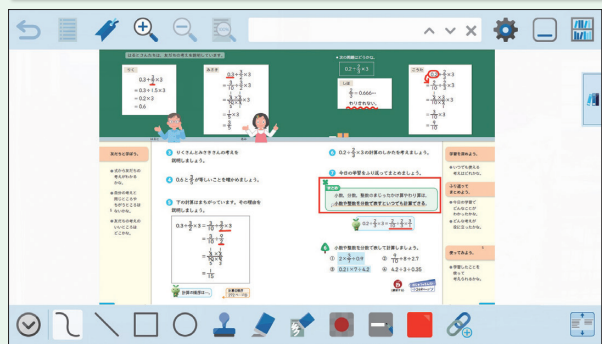

デジタル教科書・教材，教師用指導書

デジタル教科書を紹介するWebページに、こちらからアクセスできます。

「新しい算数」学習者用デジタル教科書

法改正により、紙の教科書と併用で文部科学省が認める学習者用デジタル教科書(紙の教科書と内容が同一であるもの)を使用することが可能になりました。

東京書籍は、2年度用小学校教科書の発行全書目で学習者用デジタル教科書を発行します。

ポイント1 複数の教科を一括管理

東京書籍をはじめ複数の発行者が採用するビューア「Lentrance Reader」を用いています。さまざまな教科・教材を1つのビューアで管理できます。

ポイント2 学習を支える便利な機能

ペンツールでメモを残したり、web上の参考資料へのリンクを貼り付けたりすることができます。自分の学習記録を残すことで、児童一人ひとりの教科書が作れます。

ポイント3 特別支援への対応

文字色や大きさ、行間などを調整し、児童が最も読みやすいようにカスタマイズできます。また、本文の読み上げ機能や総ルビ・分かち書きの表示により、弱視や発達障害の児童だけでなく、急増する外国人児童や帰国児童など日本語の読み書きが苦手な児童などの対応としても有用です。

学習者用デジタル教科書では、紙面のDマークをクリックするだけで、デジタルコンテンツを表示できます。