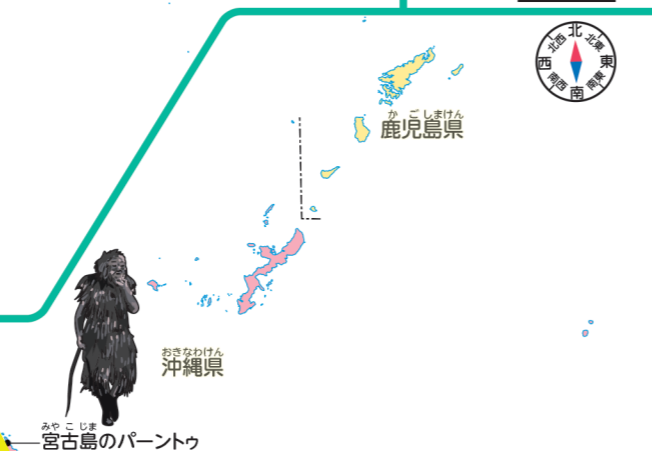

1 日本のおもな歴史的景観と祭り

1 函館市元町末広町 (北海道)

2 平泉一仏国土(浄土)を表す建築・庭園及び考古学的遺跡群 (岩手県平泉町)

3 歴史と伝統がたぐ山形の「最上紅花」(写真は山形県白鷹町)

世界文化遺産
重要伝統的建造物群保存地区
世界農業遺産・日本農業遺産
①～⑬は歴史的景観の写真の位置を示す。
さし給は、各地の祭りなど。

4 日光の社寺(栃木県日光市、写真は東照宮陽明門)

5 香取市佐原(千葉県香取市)

6 トキと共生する佐渡の里山(新潟県佐渡市)

7 合掌造り集落(岐阜県白川村)

8 亀山市関宿(三重県亀山市)

9 姫路城(兵庫県姫路市)

10 厳島神社(広島県廿日市市)

11 西予市和町卯之町(愛媛県西予市)

12 長崎と天草地方の潜伏キリシタン関連遺産(写真は長崎県大浦天主堂)

13 阿蘇の草原の維持と持続的農業(写真は熊本県阿蘇市)

ホップステップマップでジャンプ

70 あなたの住んでいる地域の伝統文化(建物、街並み祭り、伝統芸能など)を調べましょう。

建物、街並み	
祭り、伝統芸能	
郷土料理	

3 すべての子供が使いやすい地図帳

資料地図・統計表

2 日本の食文化(特色ある郷土料理とぞうに)

- ぞうにの種類
- すまし汁
 - みそ仕立て
 - あずき汁
 - にた角もち
 - そのほか、ぞうに文化なし
 - 角もち、丸もちの境

原寸大

3 すべての子供が使いやすい地図帳