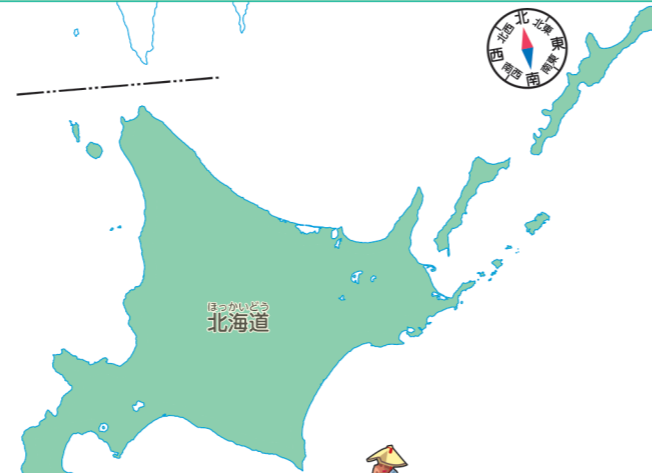

1 日本のおもな歴史的景観と祭り

1 函館市元町末広町 (北海道)

2 平泉一仏国土(浄土)を表す建築・庭園及び考古学的遺跡群 (岩手県平泉町)

3 歴史と伝統がたぐ山形の「最上紅花」(写真は山形県白鷹町)

世界文化遺産
重要伝統的建造物群保存地区
世界農業遺産・日本農業遺産
①～⑬は歴史的景観の写真の位置を示す。
さし給は、各地の祭りなど。

4 日光の社寺(栃木県日光市、写真は東照宮陽明門)

5 香取市佐原(千葉県香取市)

6 トキと共生する佐渡の里山(新潟県佐渡市)

7 合掌造り集落(岐阜県白川村)

8 亀山市関宿(三重県亀山市)

9 姫路城(兵庫県姫路市)

10 厳島神社(広島県廿日市市)

11 西予市和町卯之町(愛媛県西予市)

12 長崎と天草地方の潜伏キリシタン関連遺産(写真は長崎県大浦天主堂)

13 阿蘇の草原の維持と持続的農業(写真は熊本県阿蘇市)

ホップステップマップでジャンプ

70 あなたの住んでいる地域の伝統文化(建物、街並み祭り、伝統芸能など)を調べましょう。

建物、街並み	
祭り、伝統芸能	
郷土料理	

3 すべての子供が使いやすい地図帳

資料地図・統計表

2 日本の食文化(特色ある郷土料理とぞうに)

- ぞうにの種類
- すまし汁
 - みそ仕立て
 - あずき汁
 - にた角もち
 - そのほか、ぞうに文化なし
 - 角もち、丸もちの境

原寸大

3 すべての子供が使いやすい地図帳