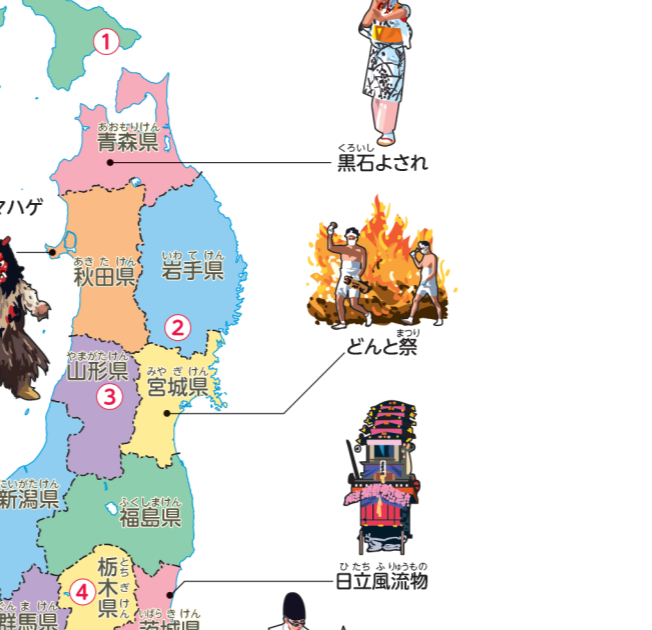

1 日本のおもな歴史的景観と祭り

1 函館市元町末広町 (北海道)

2 平泉一仏国土(浄土)を表す建築・庭園及び考古学的遺跡群 (岩手県平泉町)

3 歴史と伝統がたぐ山形の「最上紅花」(写真は山形県白鷹町)

世界文化遺産
重要伝統的建造物群保存地区
世界農業遺産・日本農業遺産
①～⑬は歴史的景観の写真の位置を示す。
さし給は、各地の祭りなど。

4 日光の社寺(栃木県日光市、写真は東照宮陽明門)

5 香取市佐原(千葉県香取市)

6 トキと共生する佐渡の里山(新潟県佐渡市)

7 合掌造り集落(岐阜県白川村)

8 亀山市関宿(三重県亀山市)

9 姫路城(兵庫県姫路市)

10 厳島神社(広島県廿日市市)

11 西予市和町卯之町(愛媛県西予市)

12 長崎と天草地方の潜伏キリシタン関連遺産(写真は長崎県大浦天主堂)

13 阿蘇の草原の維持と持続的農業(写真は熊本県阿蘇市)

ホップステップマップでジャンプ

70 あなたの住んでいる地域の伝統文化(建物、街並み祭り、伝統芸能など)を調べましょう。

建物、街並み	
祭り、伝統芸能	
郷土料理	

3 すべての子供が使いやすい地図帳

資料地図・統計表

2 日本の食文化(特色ある郷土料理とぞうに)

- ぞうにの種類
- すまし汁
 - みそ仕立て
 - あずき汁
 - にた角もち
 - そのほか、ぞうに文化なし
 - 角もち、丸もちの境

原寸大

3 すべての子供が使いやすい地図帳