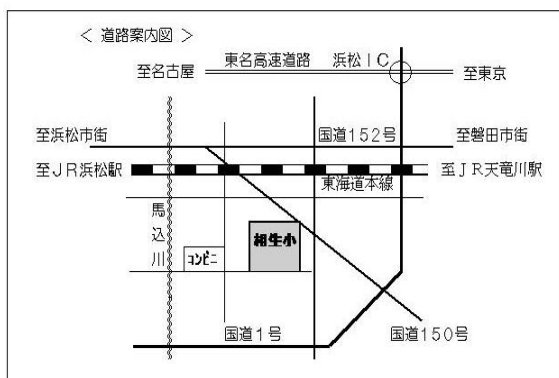

4 交通機関・道路案内

◇ バス利用の場合 (JR浜松駅より) 乗車時間10分程度 片道運賃150円

- ① バスターミナル6番線「6系統：大塚線」に乗り、「向宿町」下車。徒歩5分  
発車予定時刻 7:32 8:12 8:32
- ② バスターミナル8番線「9系統：掛塚線」に乗り、「名塚西」下車。徒歩5分  
発車予定時刻 7:40 7:55 8:10 8:27

◇ 自家用車利用の場合

<学校周辺案内図>