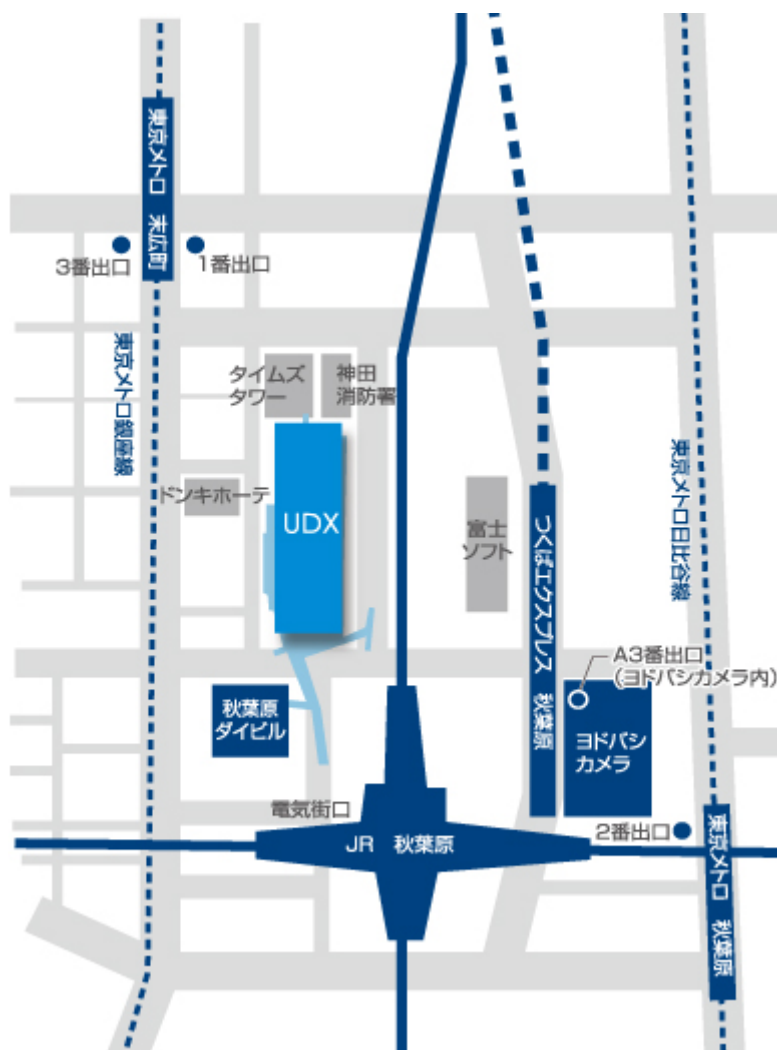

参加費 無料

★★★会場のご案内★★★

■会 場 秋葉原 UDX CONFERENCE

(ユーディーエックス・カンファレンス)

6F セミナールーム (まず 5F オフィスロビーへお越し下さい)

■住 所 〒101-0021 東京都千代田区外神田 4-14-1

■問合せ先 03-5390-7452 (東京書籍 関東第一支社)

※お問い合わせは、会場ではなく、上記電話番号へお願いいたします。

※JR 秋葉原駅 電気街口 徒歩 2分

つくばエクスプレス 秋葉原駅 A3 出口 徒歩 3分

東京メトロ日比谷線 秋葉原駅 2番出口 徒歩 4分

東京メトロ銀座線 末広町駅 1番または3番出口 徒歩 4分

2014 高校数学セミナーin 東京 参加申込書

ご勤務先	都道府県名
	中・高等学校

参加者のお名前	

ご参加希望の方は、この用紙を Fax してください。