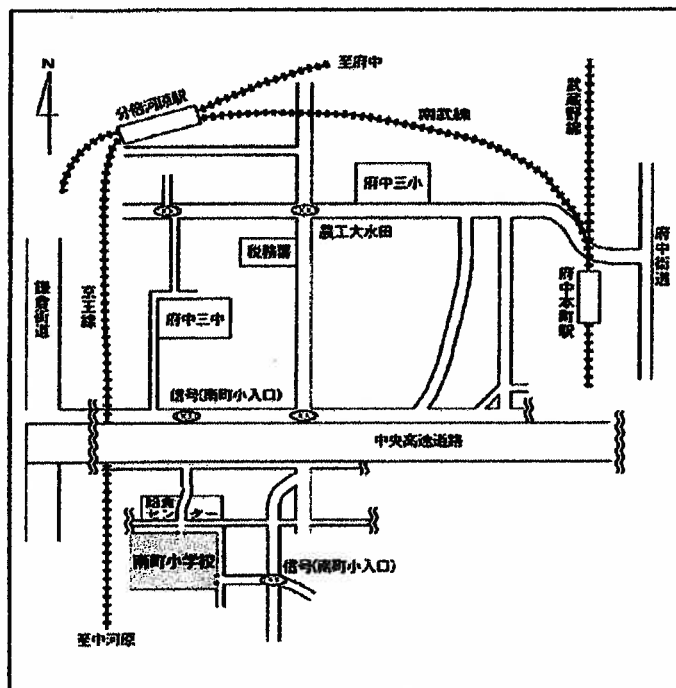

交 通

京王線・南武線 分倍河原駅 徒歩15分

武蔵野線・南武線 府中本町駅 徒歩20分

連絡先	府中市立南町小学校
〒183-0026	府中市南町3-6
電話	042-366-3320
ファクシミリ	042-334-0885
	副校長 安倍 威