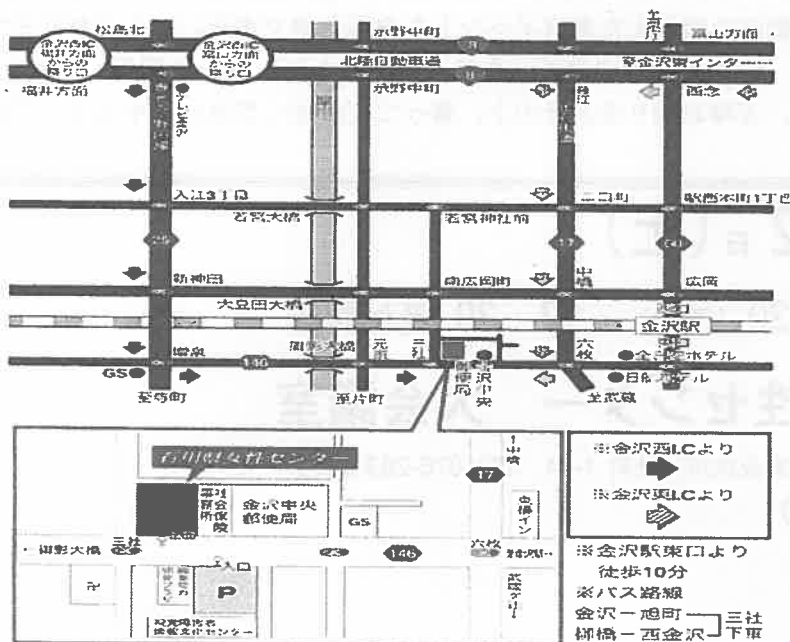

### 金沢市女性センター【交通手段】

徒歩：金沢駅から徒歩 10 分

車：金沢駅から車で約 5 分

バス：北陸鉄道バス 91 金沢-旭町（三社下車）  
82 柳橋-西金沢（三社下車）

駐車場のご案内